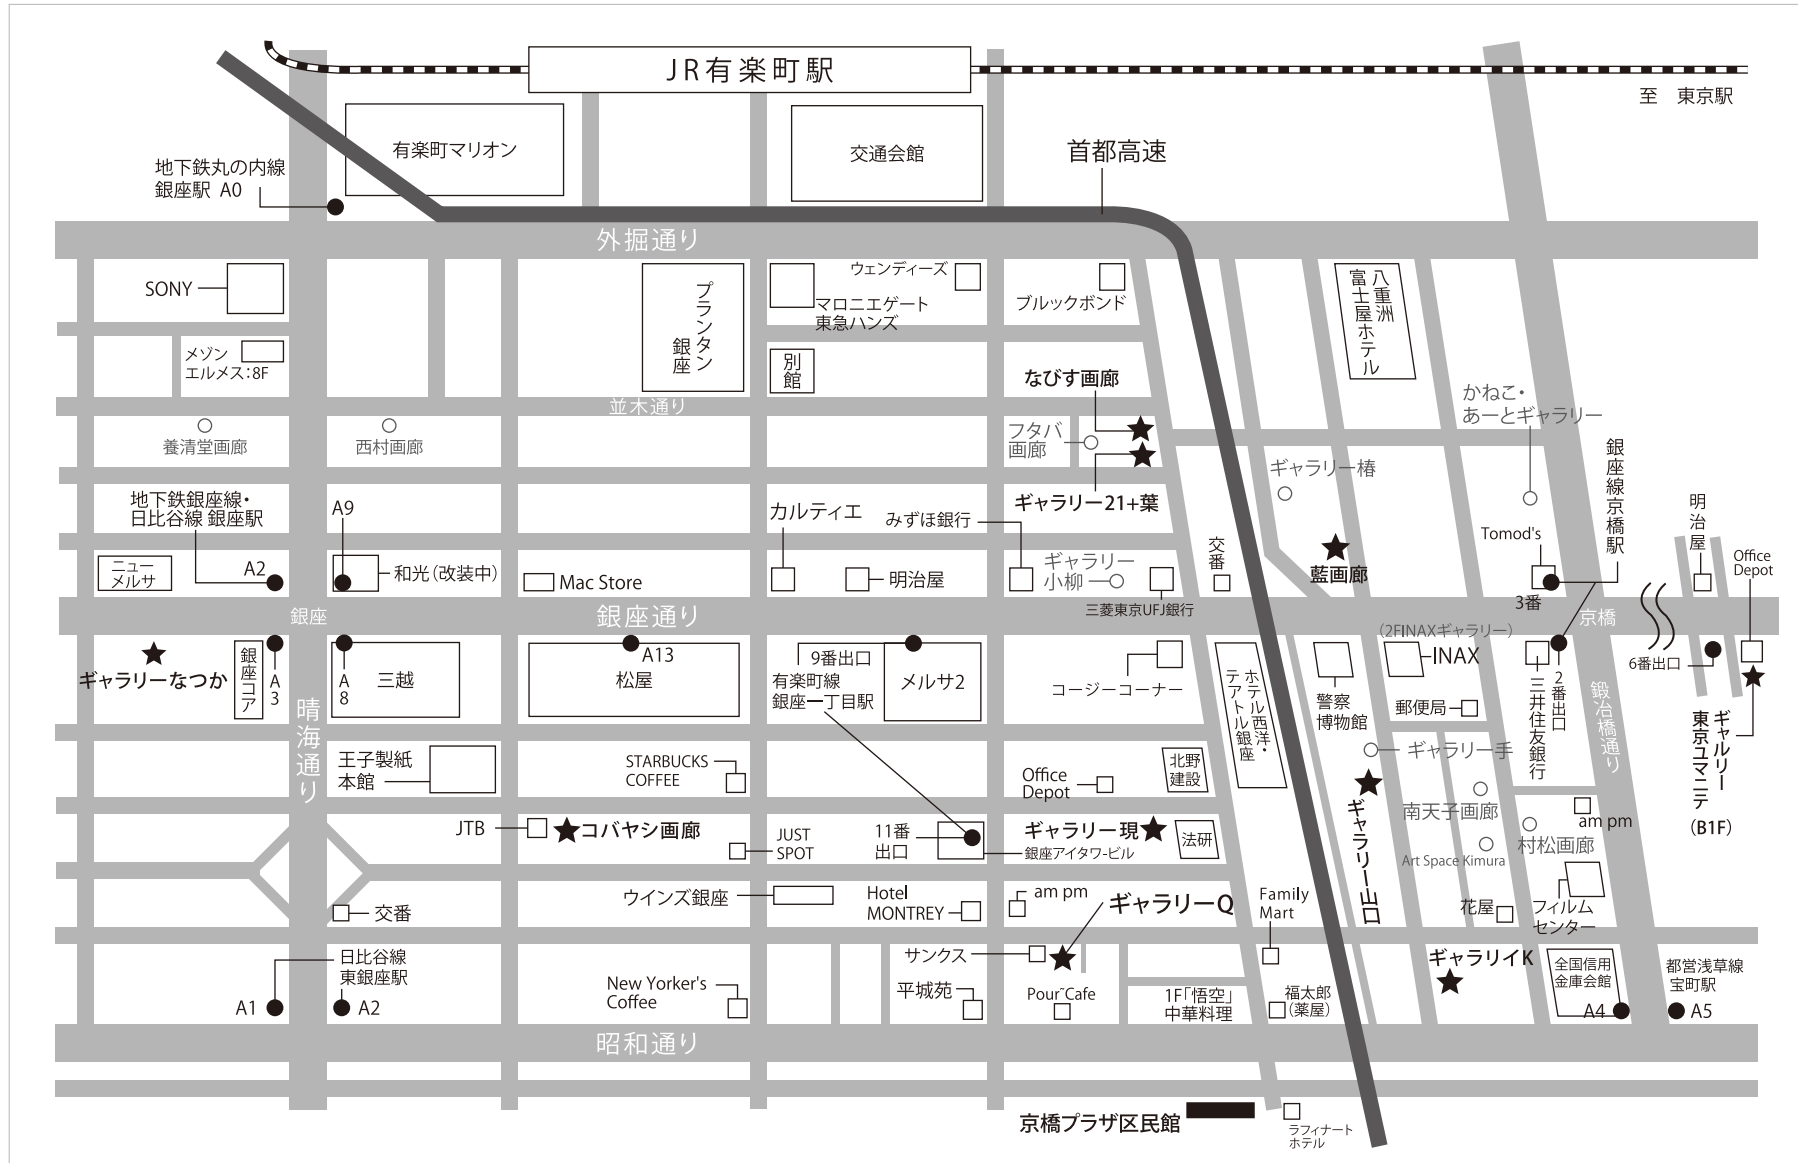

新世代への視点2008 Gallery Map

ギャラリーなつか / 東京都中央区銀座5 - 8 - 17 GINZA PLAZA58 8F Tel.03-3571-0130
 ギャラリーイK / 東京都中央区京橋3 - 9 - 7京橋ポイントビル4F Tel.03-3563-4578
 ギャラリー山口 / 東京都中央区京橋3 - 5 - 3 京栄ビル1F・B1F Tel.03-3564-6167
 藍画廊 / 東京都中央区京橋3 - 3 - 8 新京橋ビル1F Tel.03-3274-4729
 なびす画廊 / 東京都中央区銀座1 - 5 - 2 銀座ファーストビル3F Tel.03-3561-3544